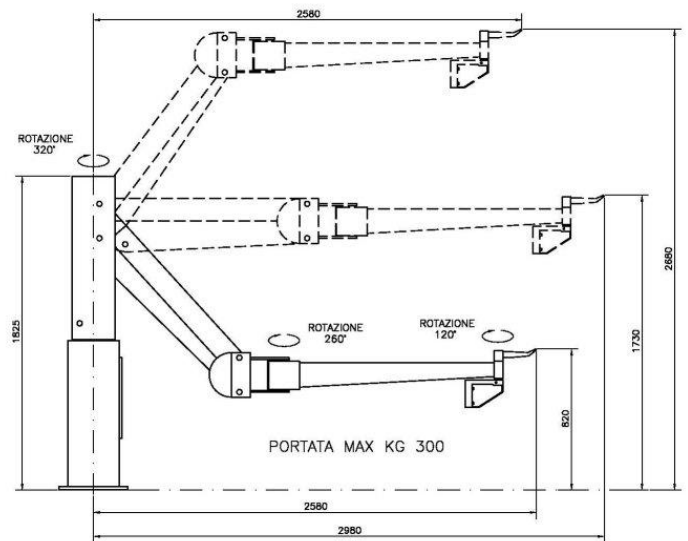

# BRAS DE DECHARGEMENT

Permet de charger jusqu'à 195 kg ou 300kg selon le modèle

Limite des risques liés au port de charges lourdes

Fabrication tout inox ou acier galvanisé selon les modèles

Adaptable à toutes les situations grâce à ses mouvements dans tous les sens

## Caractéristiques principales

Masse	340kg
Charge utile	Modèle SCB18/98: 300 kg Modèle SCB195Z: 195kg
Rotation utile bras	260°degrés
Rotation utile tête	320 degrés
Course utile	1860mm
Hauteur max du crochet	2680mm
Hauteur min du crochet	820mm
Vitesse de descente du crochet	0.3m/s
Tension	330 volts triphasé
Matériau	Inox ou acier galvanisé
Référence TERMET	4939 / 7938 / 8115 / 8116