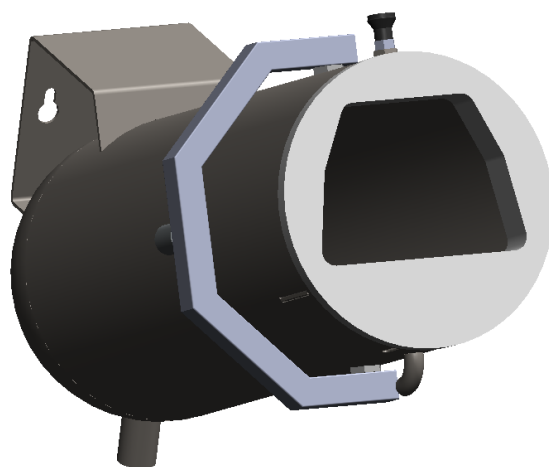

LAVE MAIN SIMPLE

Lavage par
aspersion d'eau
à 45°C

Consommation
d'eau et
d'énergie
optimisée

Temps de lavage
réduit
1 seule main à la
fois

Déclenchement
automatique
par capteur
inductif

Caractéristiques principales

Produit nettoyé	Main
Hauteur	308 mm
Largeur	232 mm
Profondeur	268 mm
Étanchéité	IP66
Durée cycle	3s à 60s
Matériau	Inox 304
Matériel complémentaire	Lave main double
Référence TERMET	5442